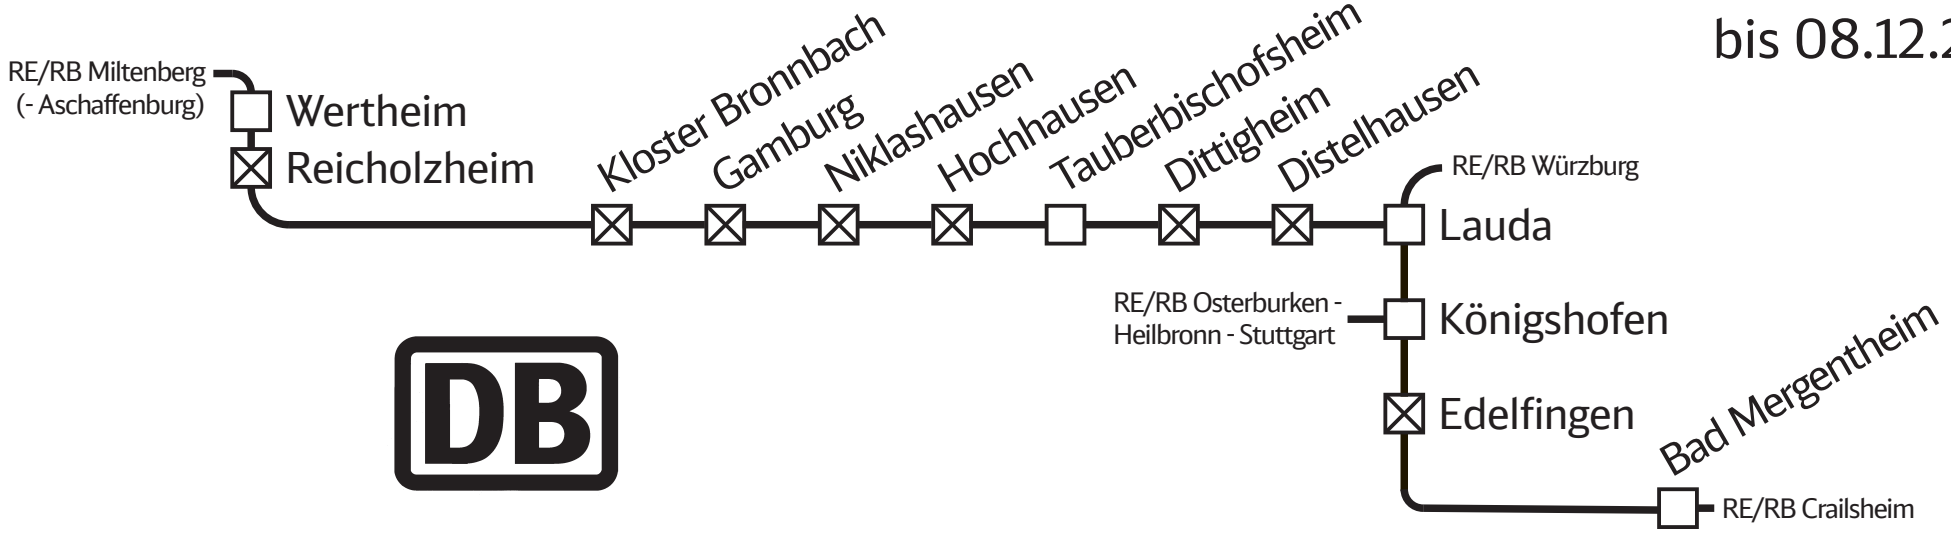

Gültig
vom 20.02.2012
bis 08.12.2012

Abfahrtsplan Tauberbahn

☒ Halt auf Verlangen!

Wertheim - Lauda - Bad Mergentheim (- Crailsheim)

(Crailsheim -) Bad Mergentheim - Lauda - Wertheim

Montag-Freitag auch 15.08.2012, nicht 24. und 31.12.2011	Wertheim ab	Reicholzheim	Kloster Bronnbach	Gamburg	Niklashausen	Hochhausen	Tauberbischofsheim an	Tauberbischofsheim ab	Dittigheim	Distelhausen	Lauda an	Lauda ab	Königshofen	Edelfingen	Bad Mergentheim an	Crailsheim an
RB23501											5:01	5:04	5:08	5:12	6:23	
RB23523								5:45	5:48	5:50	5:55	6:08	6:11	6:15	6:19	7:26
RB23575	1	6:12	6:16	6:19	6:31	6:33	6:38	6:45	6:48	6:50	6:55	7:00	7:03	7:10		
RB23525	2	6:19	6:23	6:26	6:31	6:33	6:38	6:45	6:48	6:50	6:55	7:13	7:16	7:20	7:25	8:30
RB23577	1	6:42	6:46	6:49	6:54	6:57	7:01	7:08	7:12	7:14	7:20	7:21	7:24	7:33	8:30	
RB23511		7:43	7:47	7:50	7:55	7:57	8:02	8:08	8:11	8:13	8:19	8:20	8:23	8:31		
RB23561								8:35	8:37	8:39	8:45					
RE4181		8:35	8:39					8:56	9:00		9:06	9:13	9:16	9:24	10:28	
RB23537											10:11	10:14	10:18	10:23		
RE4183		10:35	10:39					10:56	11:00		11:06	11:13	11:16	11:24	12:28	
RB23529	2										12:01	12:04	12:08	12:13	13:33	
RB23527	1										12:05	12:08	12:12	12:16	13:44	
RB23569	1							12:35	12:37	12:39	12:45	12:46		12:57		
RE4185		12:35	12:39					12:56	13:00		13:06	13:13	13:16	13:24	14:28	
RB23503		13:25	13:29	13:33	13:37	13:39	13:44	13:50	13:50		13:56					
RB23531											14:01	14:04	14:08	14:13	15:30	
RE4187		14:35	14:39					14:56	15:00		15:06	15:13	15:16	15:24	16:28	
RB23505		15:27	15:31	15:35	15:39			15:49	15:50		15:56					
RB23533											16:01	16:04	16:08	16:13	17:30	
RB23507	1	16:03	16:07	16:10	16:22	16:24	16:29	16:34	16:36	16:38	16:40	16:46	16:53		17:01	
RB23519	2							16:36	16:38	16:40	16:46	16:53		17:01		
RE4189		16:35	16:39					16:56	17:00		17:06	17:13	17:16	17:24	18:28	
RB23509		17:22	17:26	17:29	17:34	17:36	17:41	17:47	17:48	17:50	17:52	17:56				
RB23535											18:01	18:04	18:08	18:13	19:30	
RB23315								18:35	18:37	18:39	18:45					
RB23541											18:53			19:01		
RE4193		18:35	18:39					18:56	19:00		19:06	19:13	19:16	19:24	20:28	
RB23565								19:39	19:41	19:43	19:49					
RB23543											20:11	20:14	20:18	20:23		
941		19:56	20:05	20:09	20:16	20:19		20:35	20:36	20:41	20:43	20:55				
RB23567								20:39	20:41	20:46						
RE4197		20:35	20:39	20:42	20:47			20:53	20:59	21:00		21:06	21:13	21:16	21:20	21:24