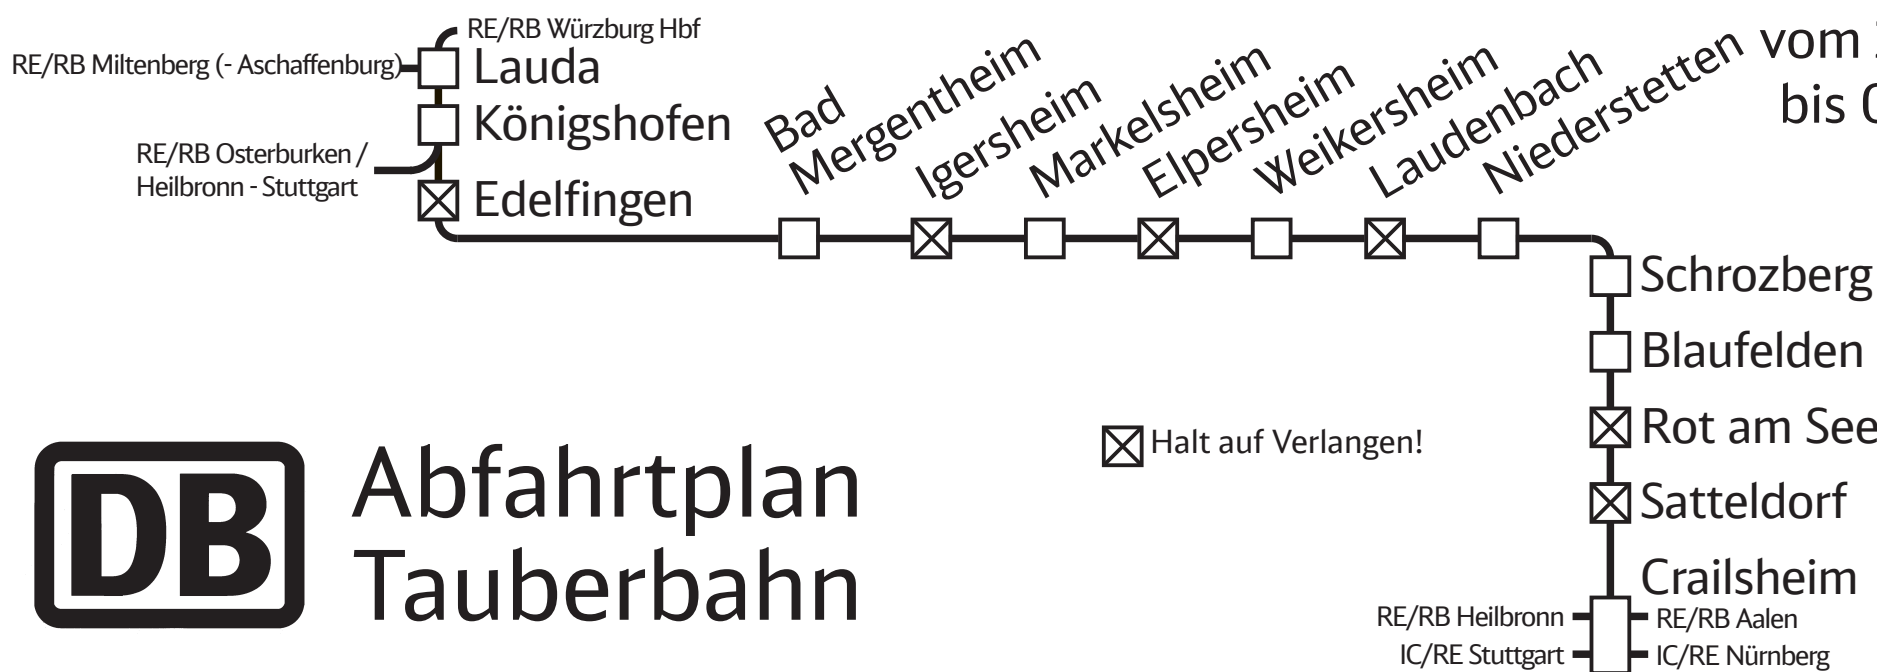

Gültig

vom 20.02.2012 bis 08.12.2012

☒ Halt auf Verlangen!

Abfahrtsplan Tauberbahn

Lauda - Bad Mergentheim - Crailsheim

Montag-Freitag
auch 15.08.2012, nicht 24. und 31.12.2011

	Lauda ab	Königshofen	Edelfingen	Bad Mergentheim an	Bad Mergentheim ab	Igersheim	Markelsheim	Elpersheim	Weikersheim	Laudenbach	Niederstetten	Schrozberg	Blaufelden	Rot am See	Satteldorf	Crailsheim
RB23501	5:01	5:04	5:08	5:12	5:13	5:16	5:20	5:23	5:32	5:35	5:42	5:52	5:58	6:04	6:15	6:23
RB23523	6:08	6:11	6:15	6:19	6:20	6:23	6:28	6:31	6:35	6:38	6:49	6:59	7:05	7:11	7:21	7:26
RB23575	7:00	7:03	7:10	7:11	7:14	7:18	7:21	7:26	7:29	7:35						
RB23525	7:13	7:16	7:20	7:25	7:28	7:31	7:35	7:38	7:42	7:46	7:53	8:03	8:09	8:15	8:25	8:30
RB23577	7:21	7:24	7:33	7:35				7:44		7:53	8:03	8:09	8:15	8:25	8:30	
RB23511	8:20	8:23	8:27	8:31												
RE4181	9:13	9:16	9:24	9:25	9:28	9:32	9:35	9:39	9:42	9:48	10:01	10:07	10:13	10:23	10:28	
RB23537	10:11	10:14	10:18	10:23												
RE4183	11:13	11:16	11:24	11:25	11:28	11:32	11:35	11:39	11:42	11:48	12:01	12:07	12:13	12:23	12:28	
RB23529	12:01	12:04	12:08	12:13	12:13	12:16	12:28	12:31	12:35	12:39	12:45	13:05	13:12	13:18	13:28	13:33
RB23527	12:05	12:08	12:12	12:16	12:34	12:37	12:41	12:44	12:54	12:57	13:04	13:14	13:20	13:26		13:44
RB23569	12:46		12:57													
RB23573			13:11	13:15	13:18											
RE4185	13:13	13:16	13:24	13:25	13:28	13:32	13:35	13:39	13:42	13:48	14:01	14:07	14:13	14:23	14:28	
RB23531	14:01	14:04	14:08	14:13	14:13	14:16	14:28	14:31	14:35	14:39	14:45	15:02	15:09	15:15	15:25	15:30
RE4187	15:13	15:16	15:24	15:25	15:28	15:32	15:35	15:39	15:42	15:48	16:01	16:07	16:13	16:23	16:28	
RB23533	16:01	16:04	16:08	16:13	16:13	16:16	16:28	16:31	16:35	16:39	16:45	17:02	17:09	17:15	17:25	17:30
RB23507/19	16:53		17:01													
RE4189	17:13	17:16	17:24	17:25	17:28	17:32	17:35	17:39	17:42	17:48	18:01	18:07	18:13	18:23	18:28	
RB23535	18:01	18:04	18:08	18:13	18:13	18:16	18:28	18:31	18:35	18:39	18:45	19:02	19:09	19:15	19:25	19:30
RB23541	18:53		19:01													
RE4193	19:13	19:16	19:24	19:25	19:28	19:32	19:35	19:39	19:42	19:48	20:01	20:07	20:13	20:23	20:28	
RB23543	20:11	20:14	20:18	20:23												
RE4197	21:13	21:16	21:20	21:24												

Crailsheim - Bad Mergentheim - Lauda