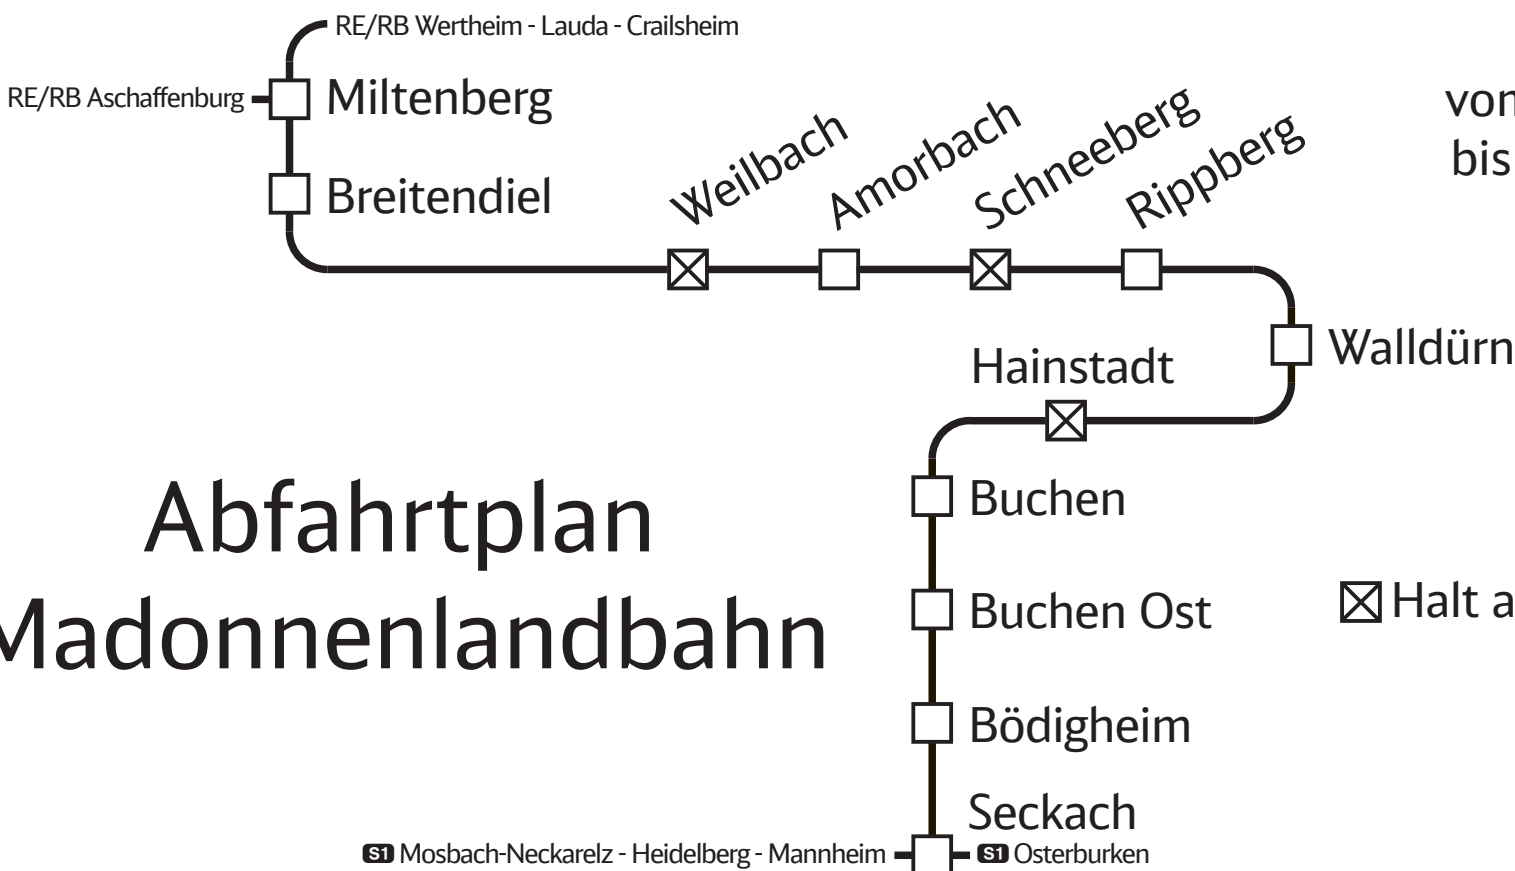

Gültig  
vom 11.12.2011  
bis 08.12.2012

# Abfahrtsplan Madonnenlandbahn

☒ Halt auf Verlangen

S1 Mosbach-Neckarelz - Heidelberg - Mannheim S1 Osterburken