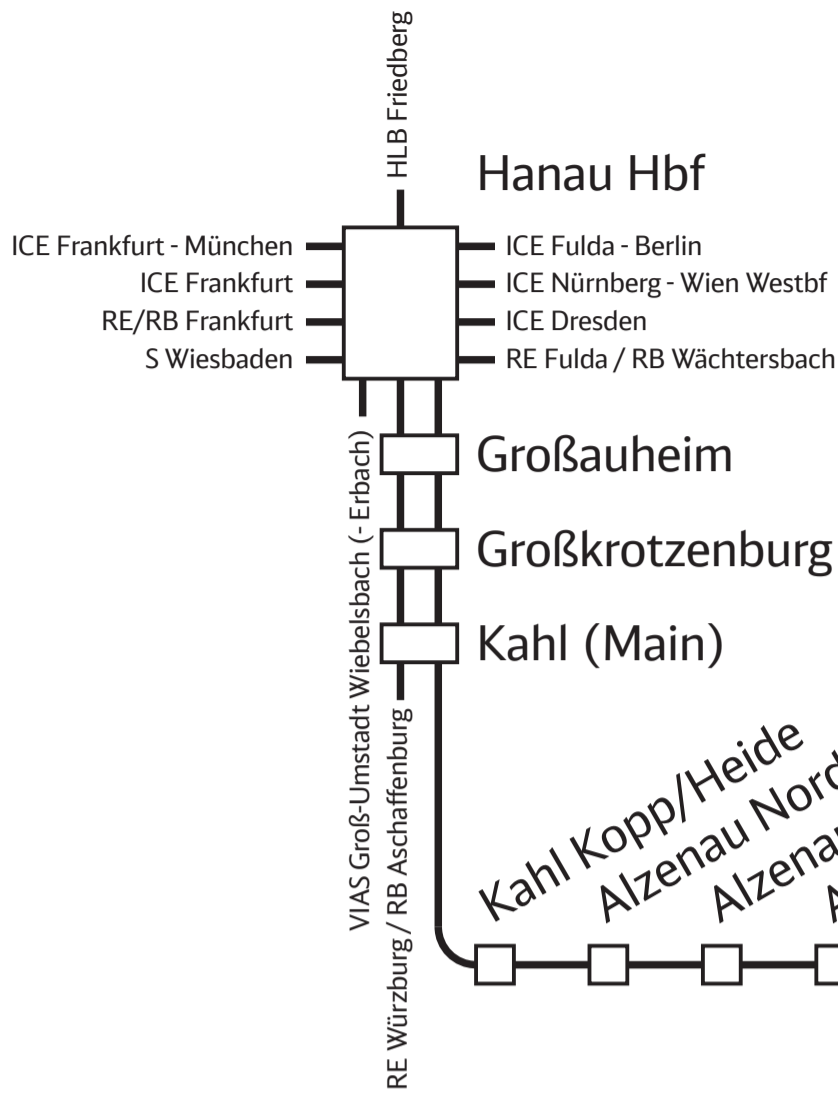

Gültig
vom 11.12.2011
bis 08.12.2012

Abfahrtsplan Kahlgrundbahn

Kahl Kopp/Heide
Alzenau Nord
Alzenau
Alzenau Burg
Kälberau
Michelbach
Michelbach Herrnmühle
Niedersteinbach
Mömbris-Strötzbach
Mömbris-Mensengesäß
Schimborn
Königshofen
Blankenbach
Schöllkrippen