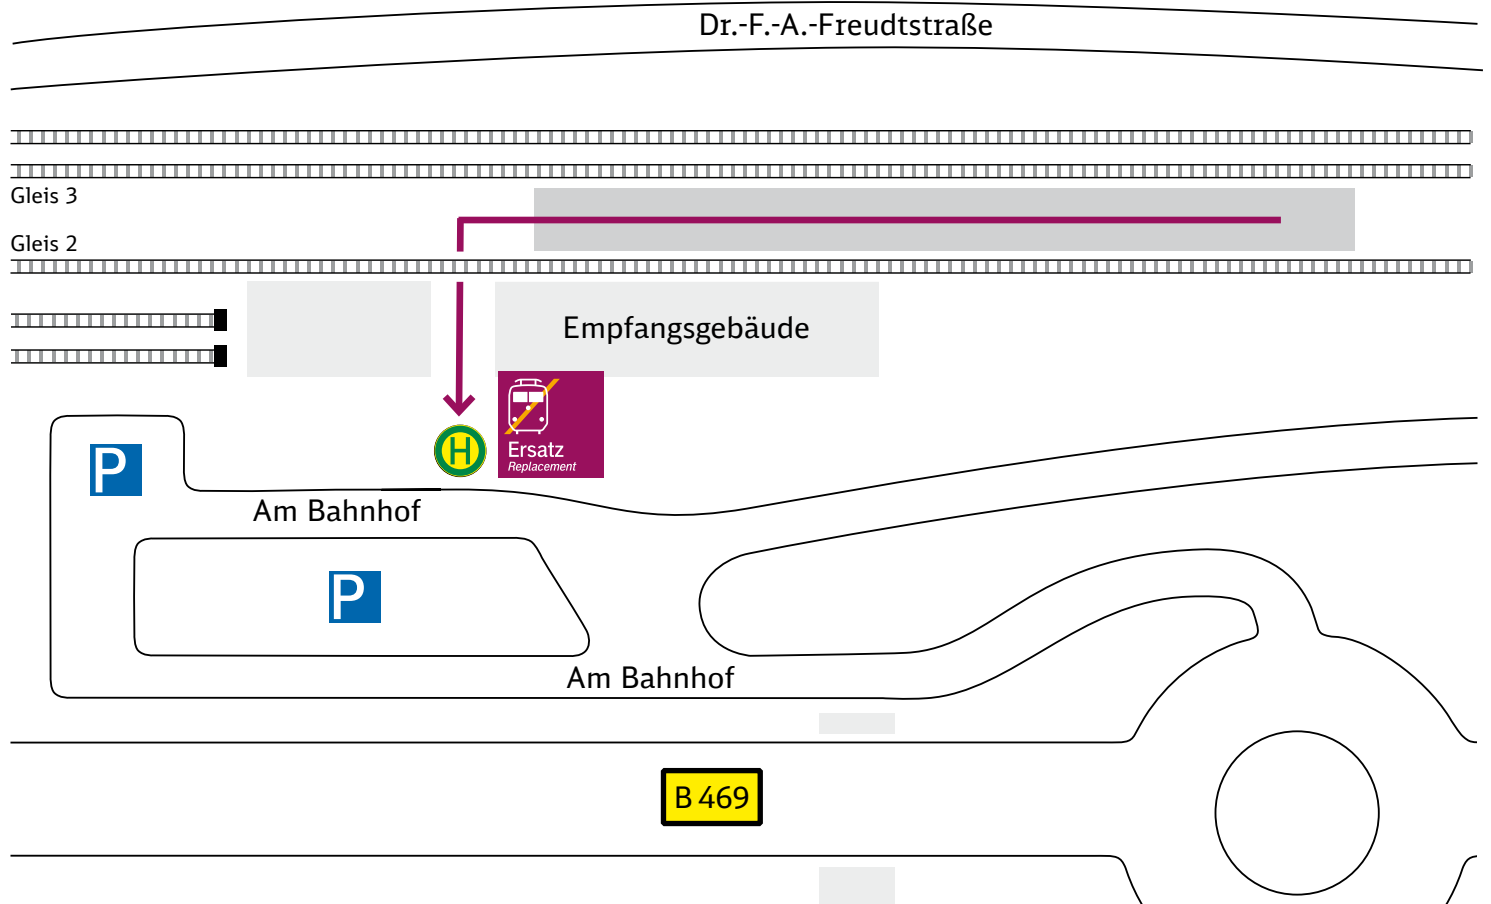

# Ihr Weg zur Ersatzhaltestelle

## Amorbach

← Miltenberg

Walldürn/Seckach →

## Haltestelle: Amorbach

### Wegbeschreibung:

- Fußweg vom Bahnsteig Amorbach zur Bushaltestelle (Länge 60 m, Zeit 2 Minuten)

**Zeichenerklärung:** → Fußweg/Durchgang

Haltestelle: Bus Ersatzverkehr