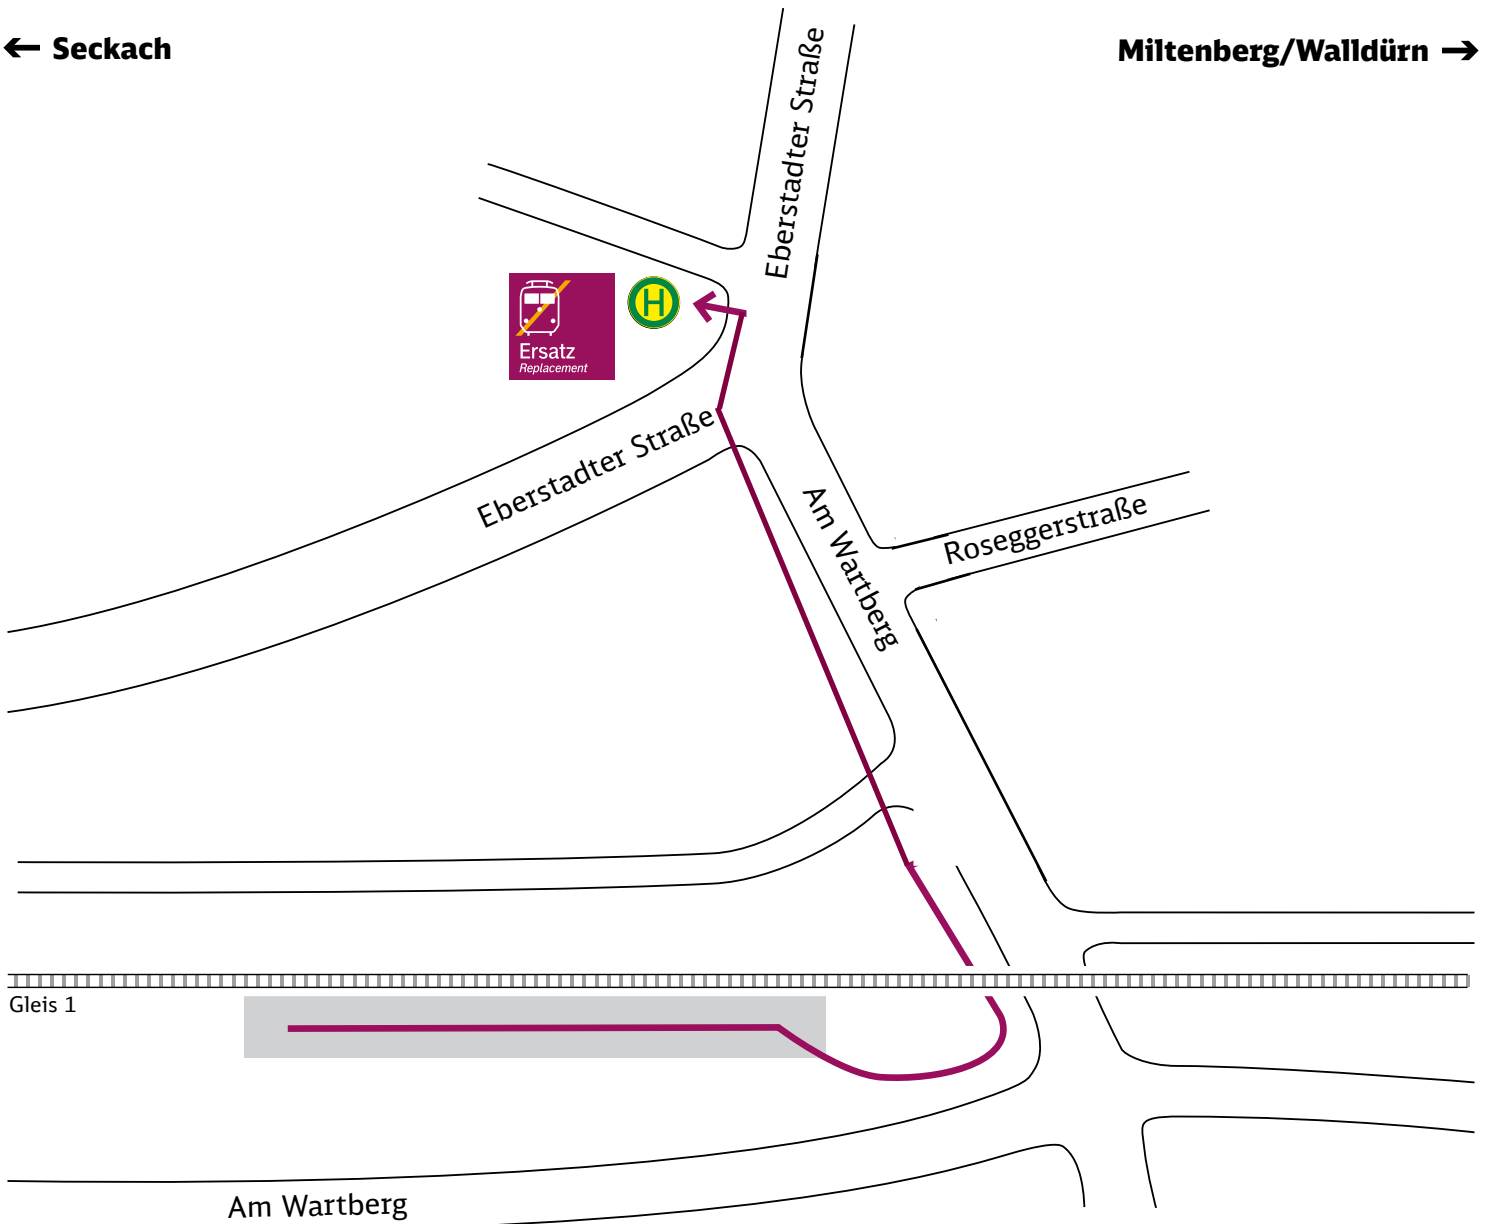

# Ihr Weg zur Ersatzhaltestelle

## Buchen Ost

← Seckach

Miltenberg/Walldürn →

### Haltestelle: Buchen Eberstadter Straße

#### Wegbeschreibung:

■ Fußweg vom Bahnsteig Buchen Ost zur Bushaltestelle (Länge 320 m, Zeit 8 Minuten)

**Zeichenerklärung:** → Fußweg/Durchgang

Haltestelle: Bus Ersatzverkehr