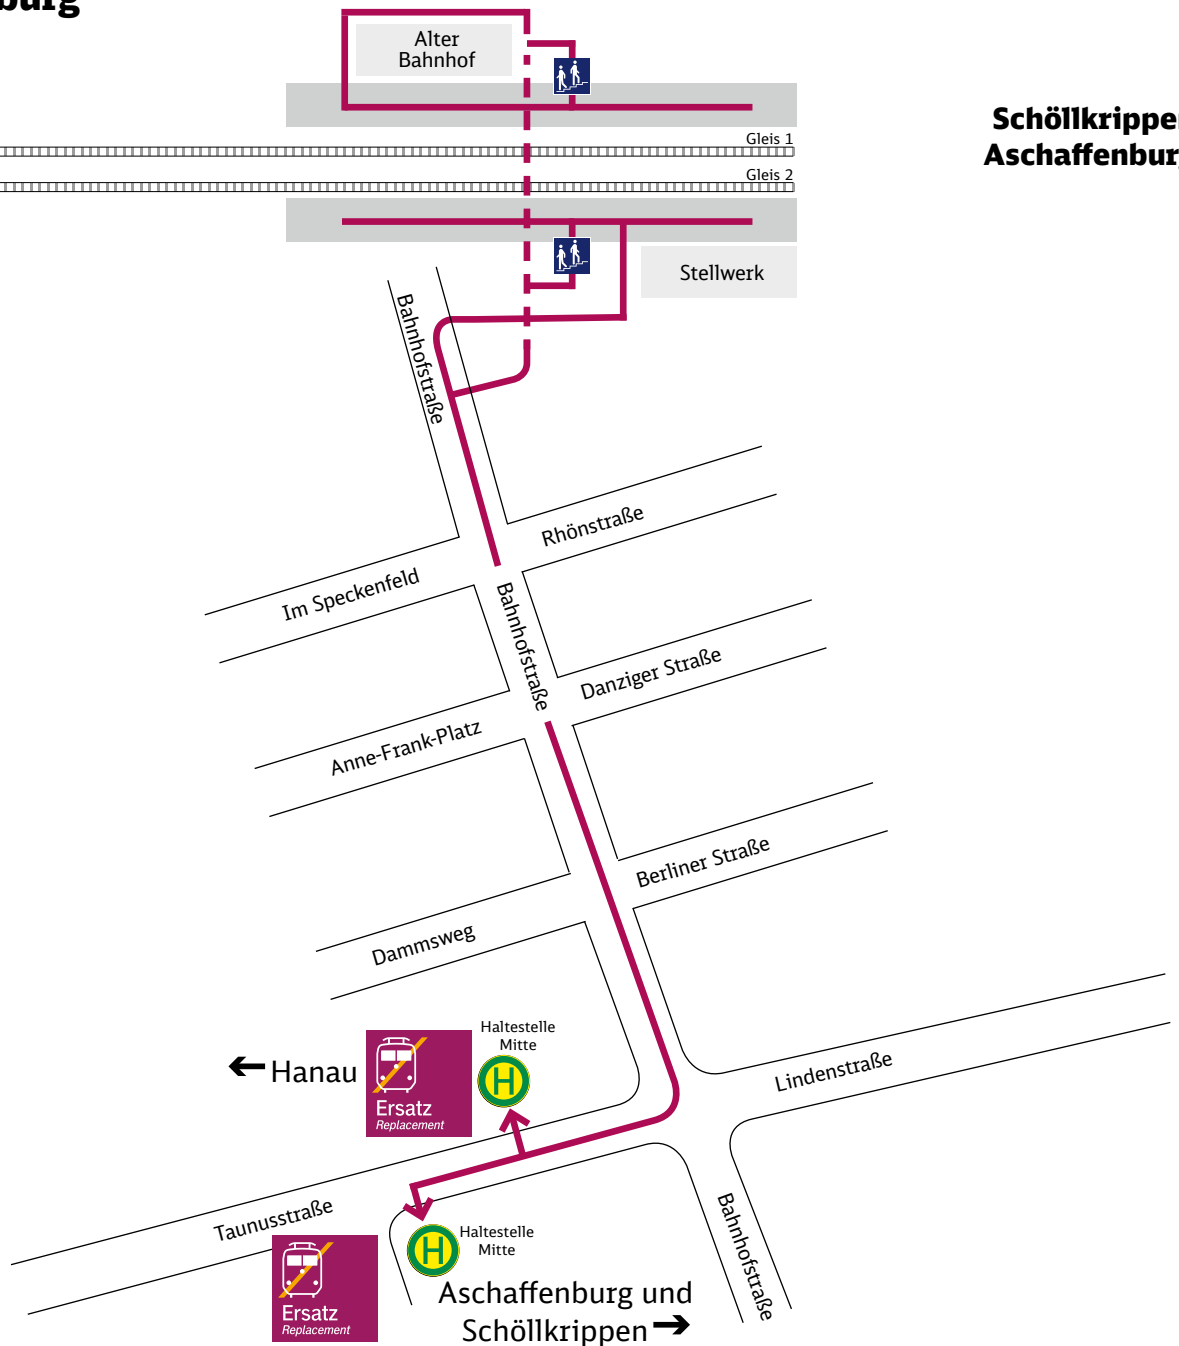

Ihr Weg zur Ersatzhaltestelle

Großkrotzenburg

← Hanau

Schöllkrippen →
Aschaffenburg

Haltestelle: Großkrotzenburg, Bahnhof

Wegbeschreibung:

Zeichenerklärung: → Fußweg/Durchgang

Haltestelle: Bus Ersatzverkehr