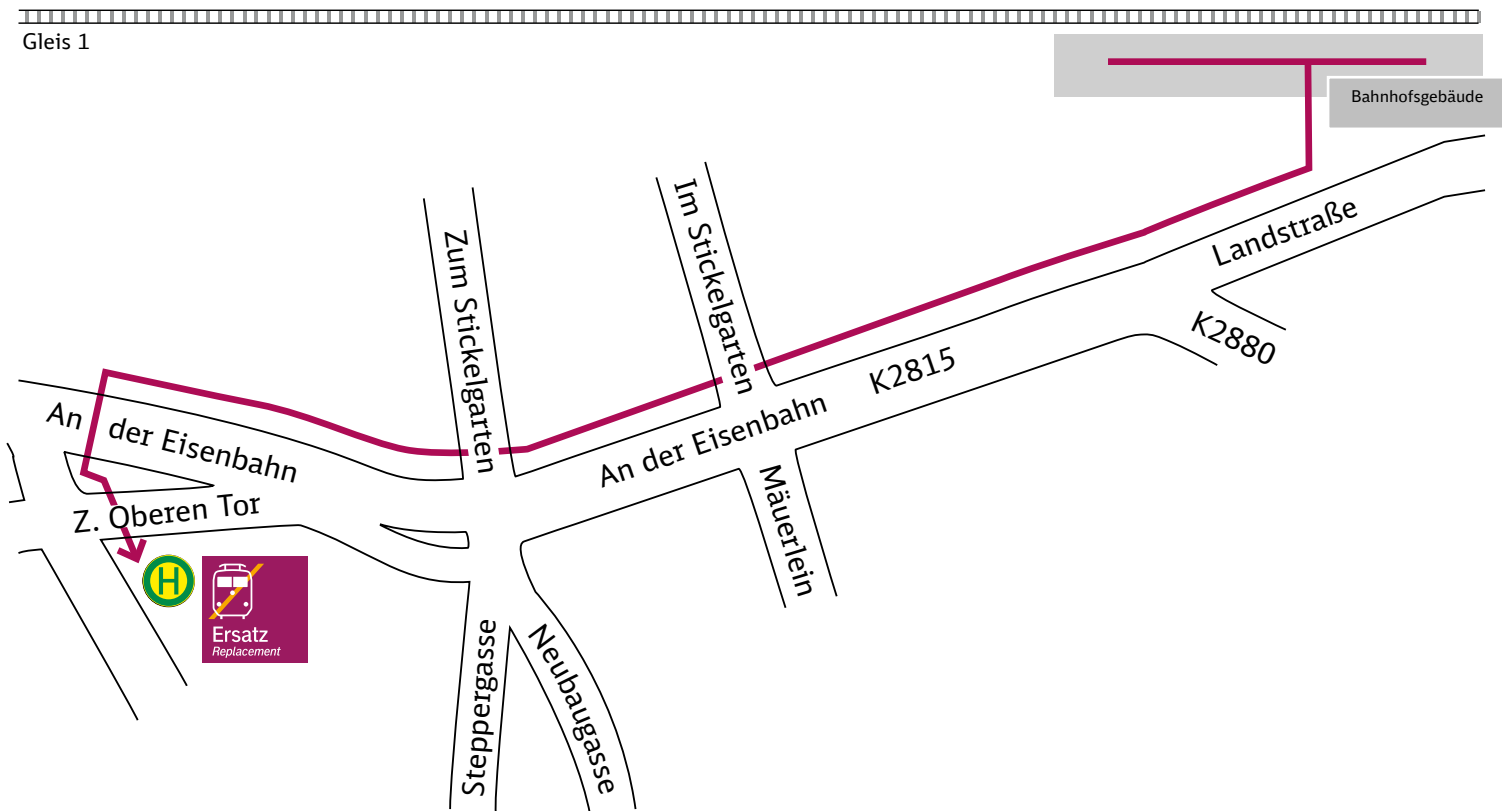

# Ihr Weg zur Ersatzhaltestelle

## Hochhausen

← Lauda

Wertheim →

Flürlein

Gleis 1

Bahnhofsgebäude

## Haltestelle: Hochhausen

### Wegbeschreibung:

- Fußweg vom Bahnsteig Hochhausen zur Bushaltestelle alle Richtungen (Länge 520 m, Zeit 15 Minuten)
- Info: Zufahrt zum Bahnhof möglich.
- Wendemöglichkeit vorhanden.

**Zeichenerklärung:** → Fußweg/Durchgang