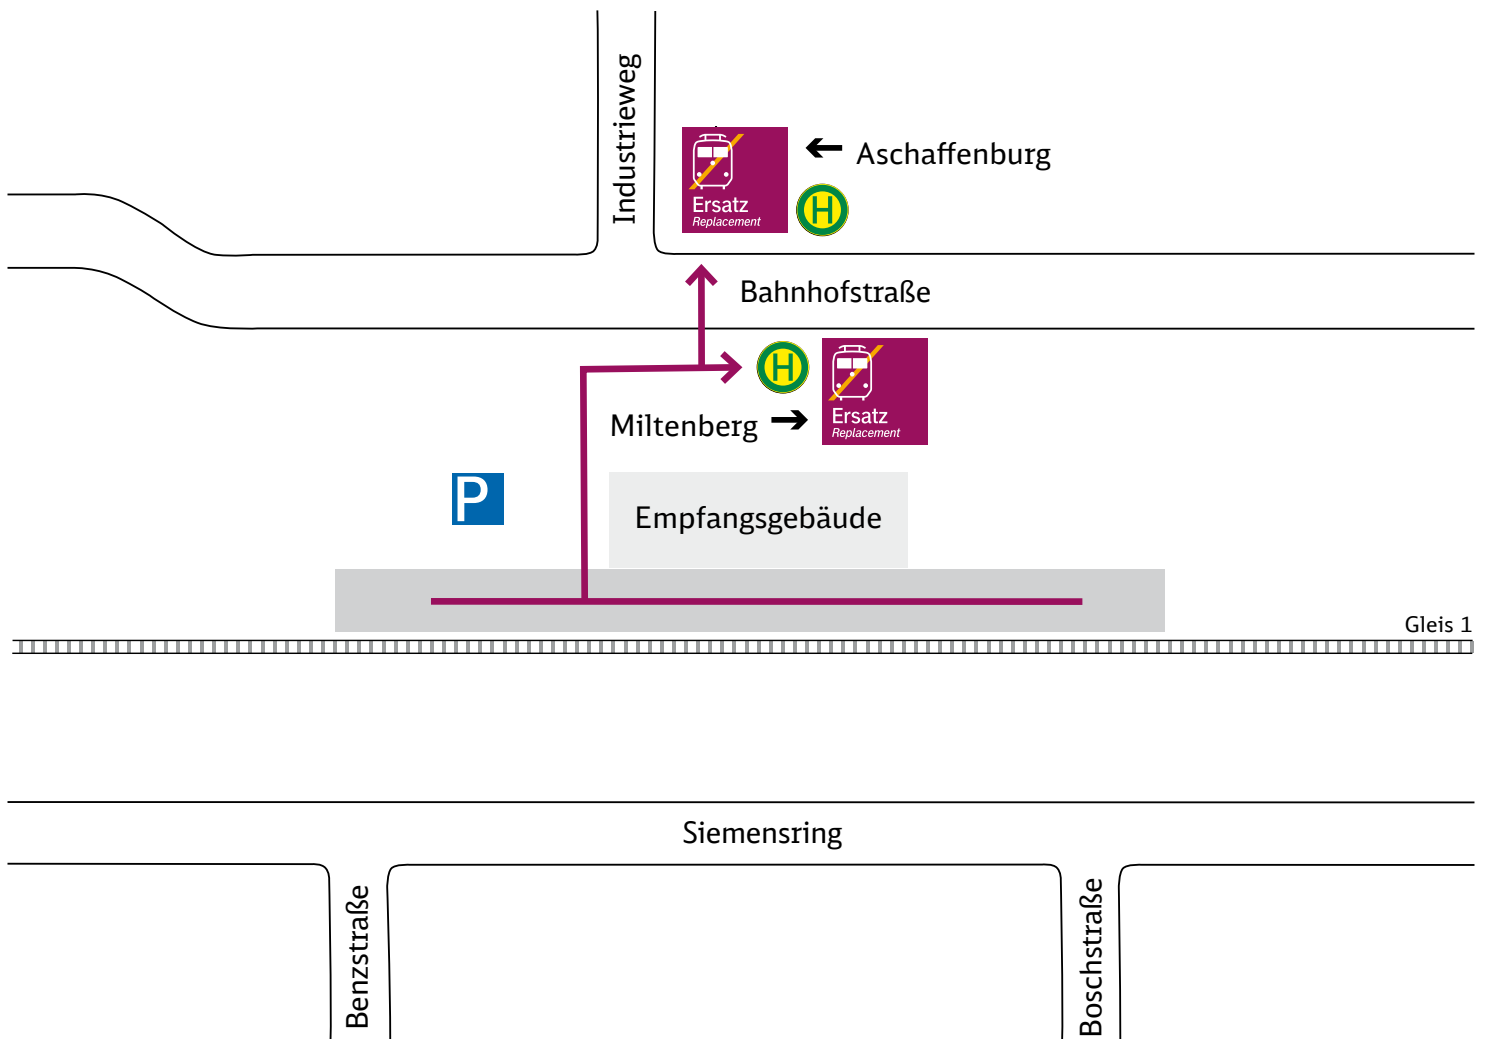

Ihr Weg zur Ersatzhaltestelle

Kleinheubach

← Aschaffenburg

Miltenberg →

Haltestelle: Kleinheubach Bahnhof

Wegbeschreibung:

- Fußweg vom Bahnsteig Kleinheubach zur Bushaltestelle Richtung Aschaffenburg Hbf (Länge 65 m, Zeit 2 Minuten)
- Fußweg vom Bahnsteig Kleinheubach zur Bushaltestelle Richtung Miltenberg (Länge 60 m, Zeit 2 Minuten)

Zeichenerklärung: → Fußweg/Durchgang

Haltestelle: Bus Ersatzverkehr