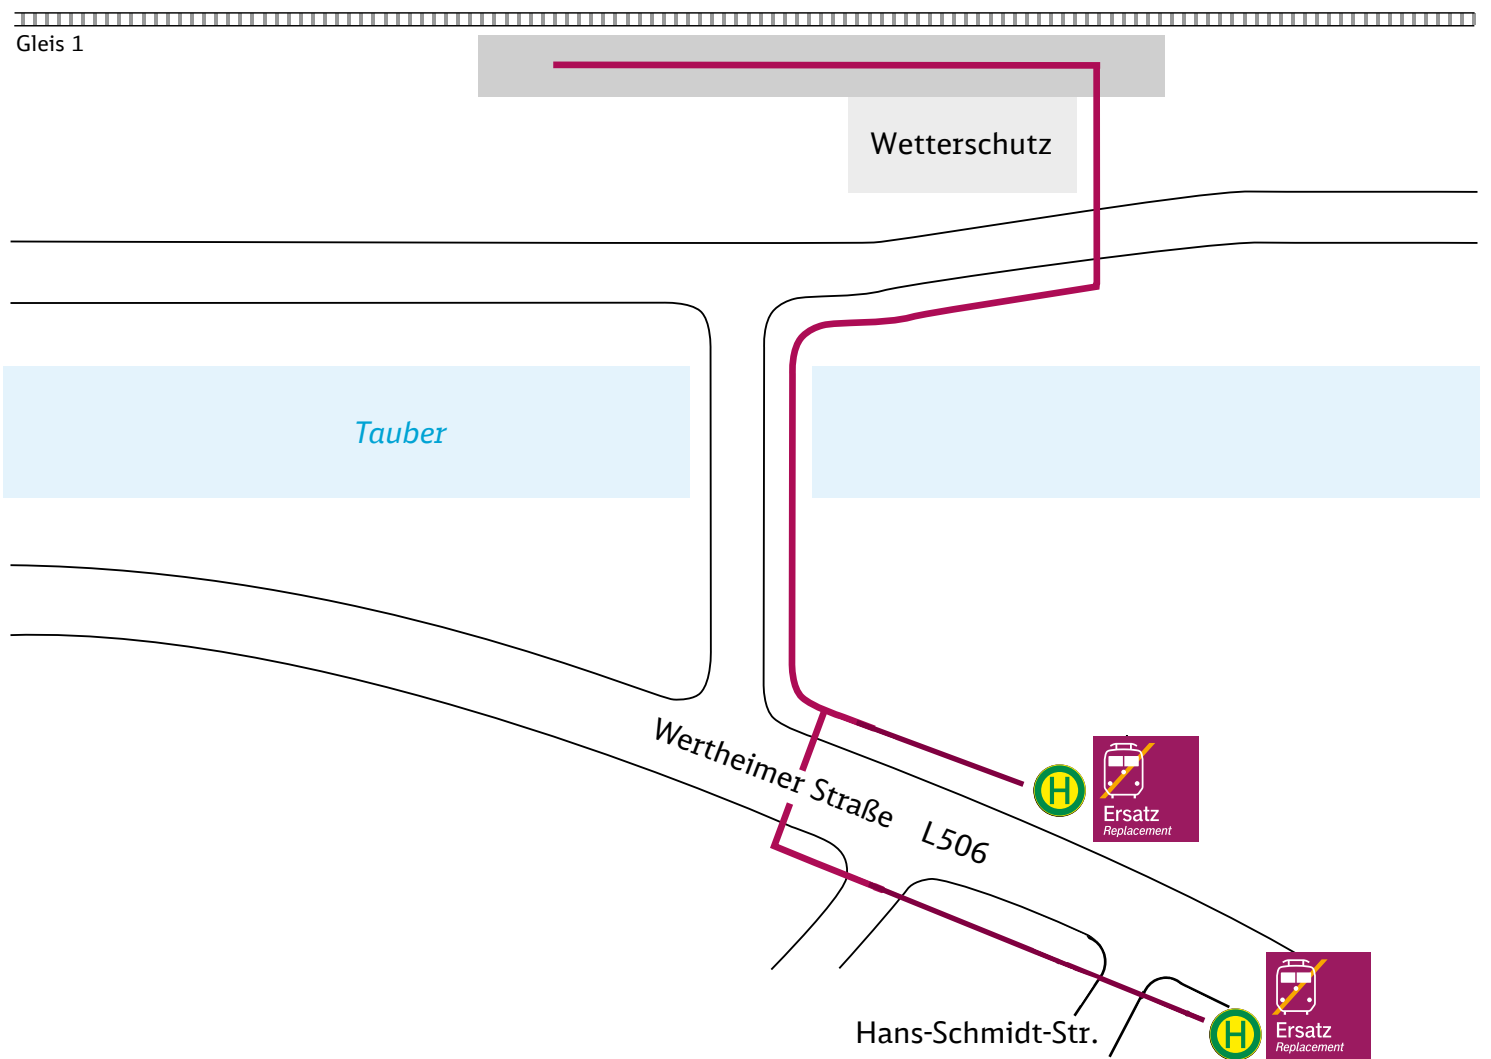

Ihr Weg zur Ersatzhaltestelle

Niklashausen

← Lauda

Wertheim →

Haltestelle: Niklashausen (Ort)

Wegbeschreibung:

■ Fußweg vom Bahnsteig Niklashausen zu den Haltestellen alle Richtungen (Länge 350 m, Zeit 10 Minuten)

Zeichenerklärung: → Fußweg/Durchgang

Haltestelle: Bus Ersatzverkehr