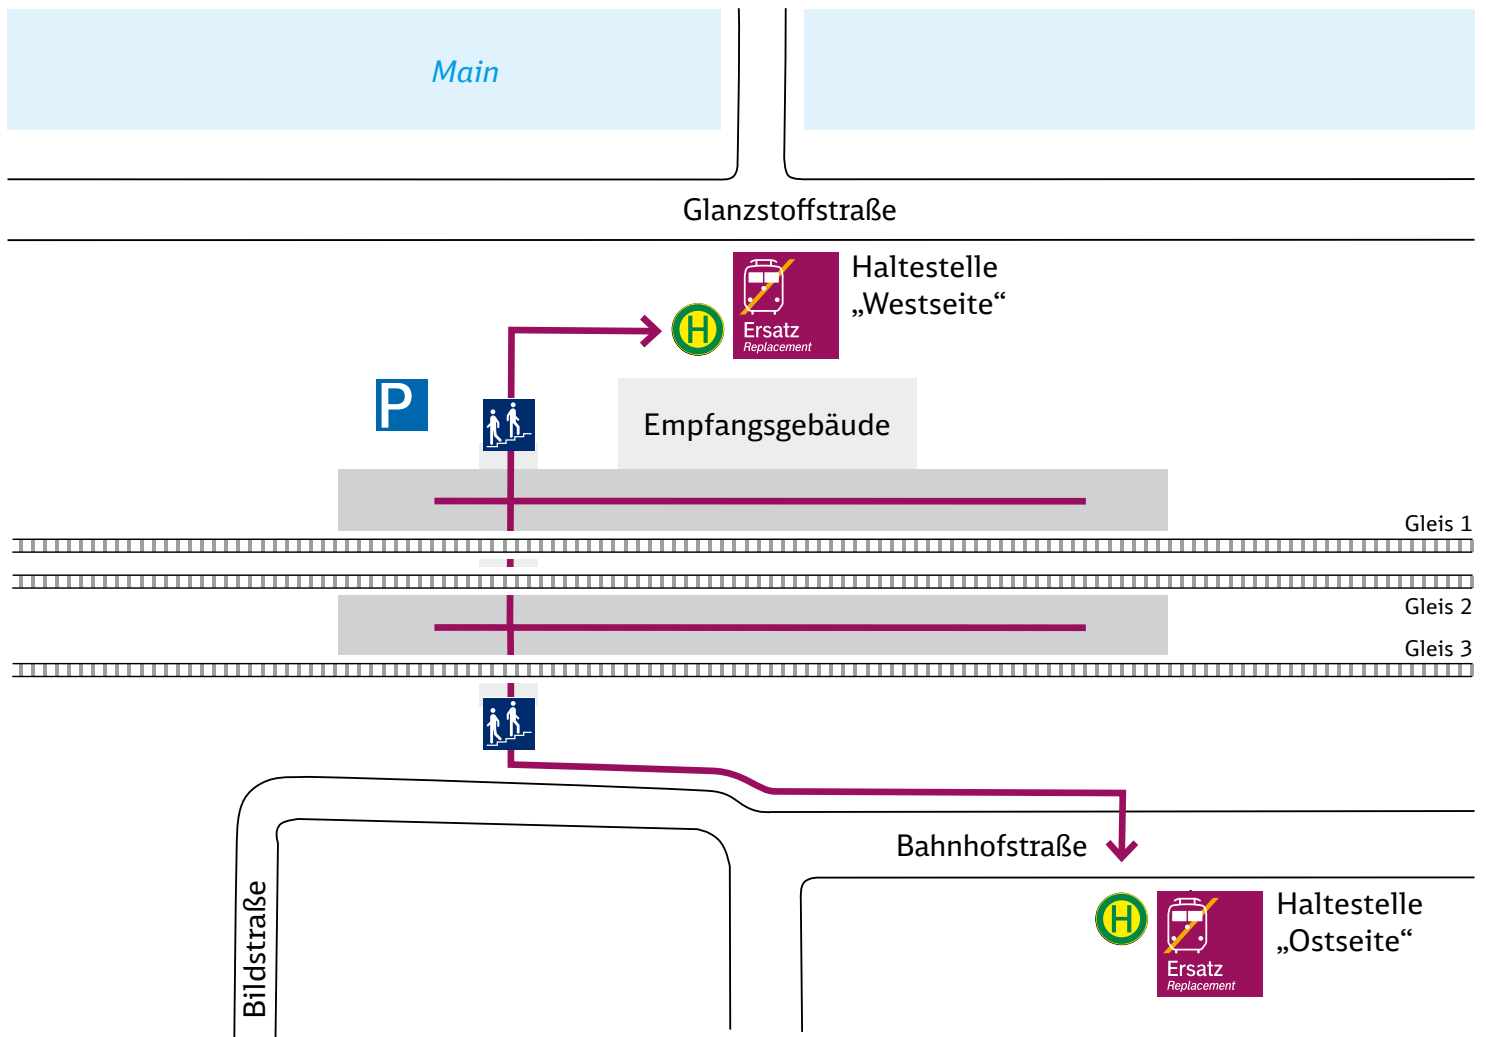

Ihr Weg zur Ersatzhaltestelle

Obernburg-Elsenfeld

← Miltenberg

Aschaffenburg →

Haltestelle: Obernburg-Elsenfeld Bahnhof

Wegbeschreibung:

- Fußweg von Obernburg-Elsenfeld Bahnsteig zur Bushaltestelle „Ostseite“ (alle Richtungen)
(Länge 130 m, Zeit 3 Minuten)
- Fußweg von Obernburg-Elsenfeld Bahnsteig zur Bushaltestelle „Westseite“ (alle Richtungen)
(Länge 110 m, Zeit 3 Minuten)

Zeichenerklärung: → Fußweg/Durchgang

Treppe

Haltestelle: Bus Ersatzverkehr