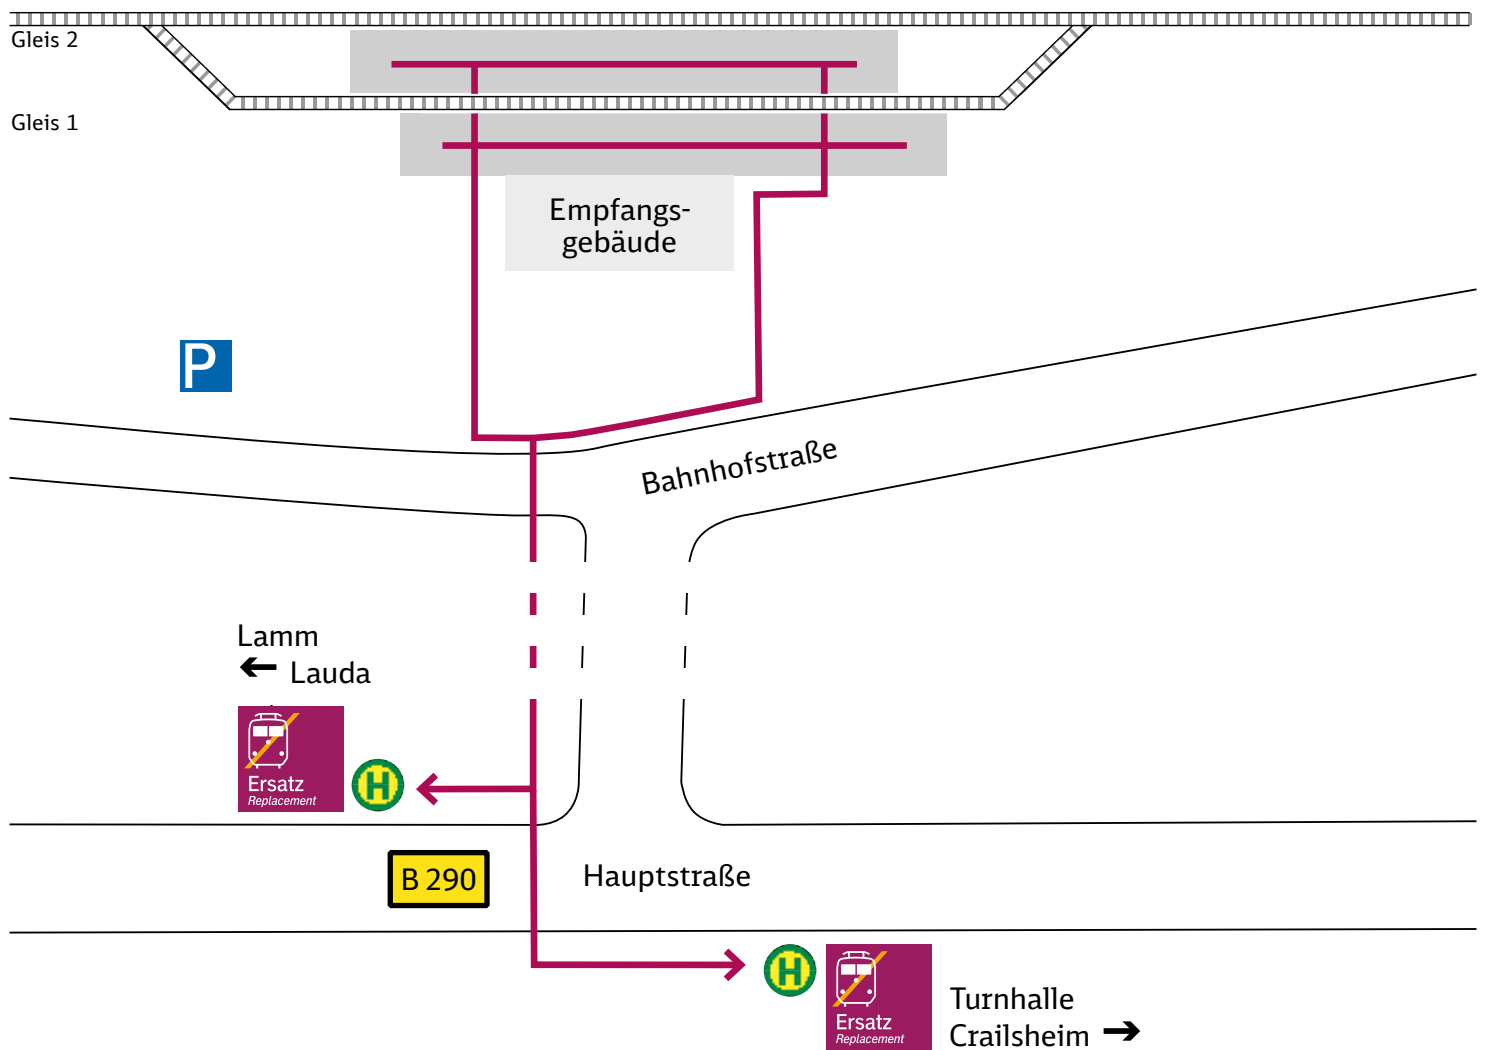

# Ihr Weg zur Ersatzhaltestelle

## Haltestelle: Rot am See Lamm/Turnhalle

### Wegbeschreibung:

- Fußweg vom Bahnsteig Rot am See zur Bushaltestelle Lamm entlang der Bahnhofstraße in Richtung der Bundesstraße (Länge 250 m, Zeit 5 Minuten) - Richtung Lauda
- Fußweg vom Bahnsteig Rot am See zur Bushaltestelle Turnhalle entlang der Bahnhofstraße in Richtung der Bundesstraße (Länge 250 m, Zeit 5 Minuten) - Richtung Crailsheim

**Zeichenerklärung:** → Fußweg/Durchgang

Haltestelle: Bus Ersatzverkehr