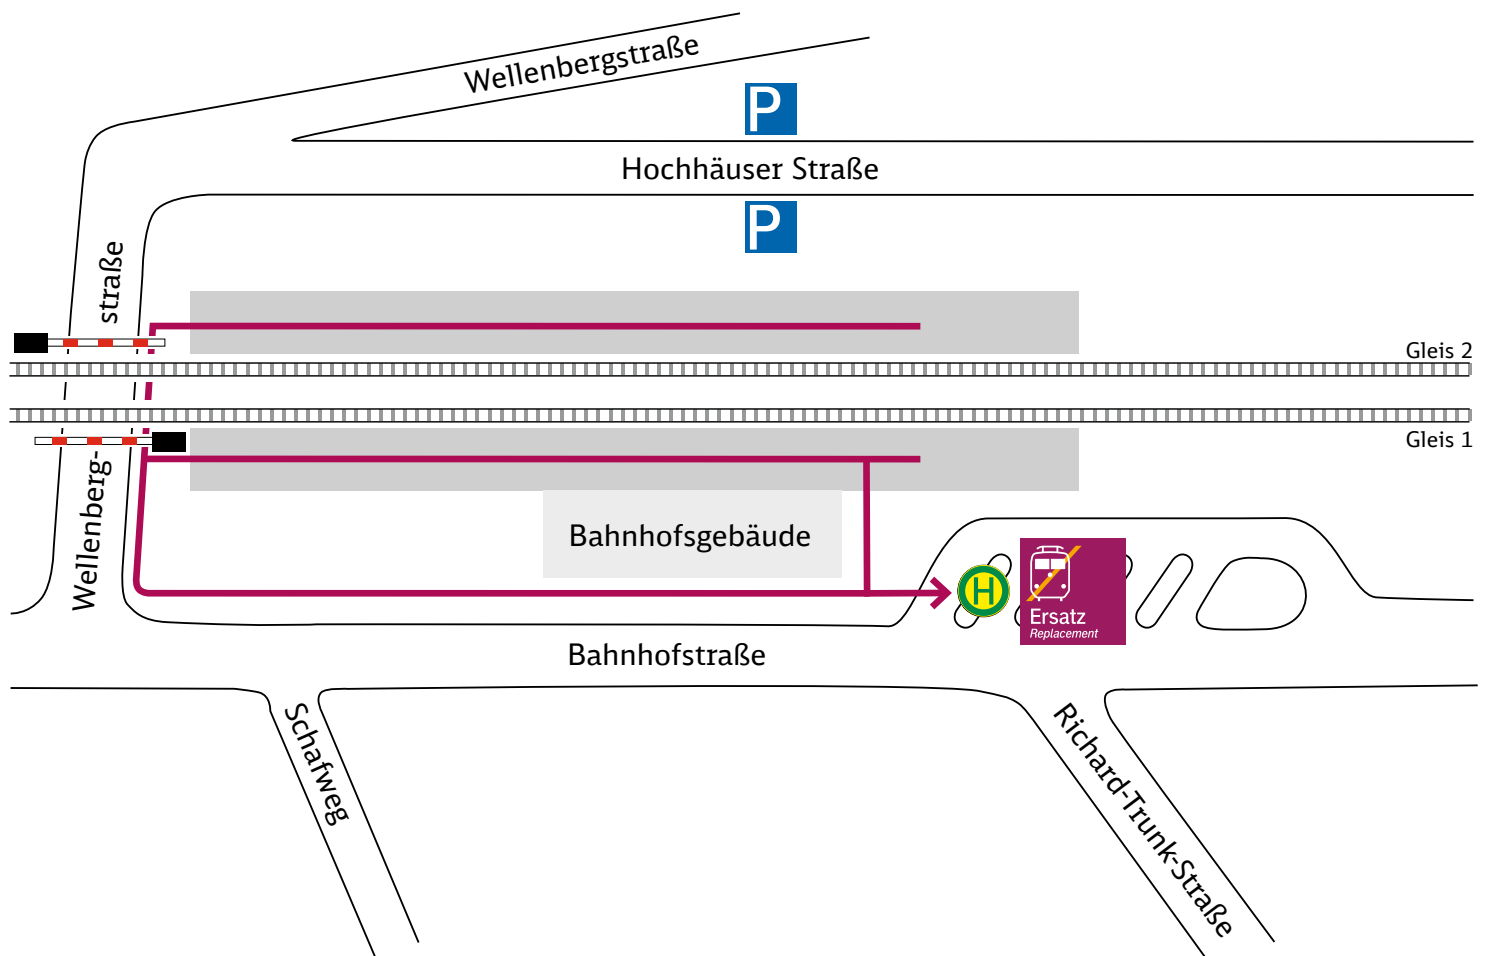

Ihr Weg zur Ersatzhaltestelle

Tauberbischofsheim

← Lauda

Wertheim →

Haltestelle: Tauberbischofsheim, ZOB (Bahnhof)

Wegbeschreibung:

- Fußweg vom Bahnsteig Tauberbischofsheim
 - vom Gleis 1 zur Bushaltestelle alle Richtungen (Länge 60 m, Zeit 2 Minuten),
 - vom Gleis 2 zur Bushaltestelle alle Richtungen (Länge 250 m, Zeit 5 Minuten)

Zeichenerklärung: → Fußweg/Durchgang

Haltestelle: Bus Ersatzverkehr