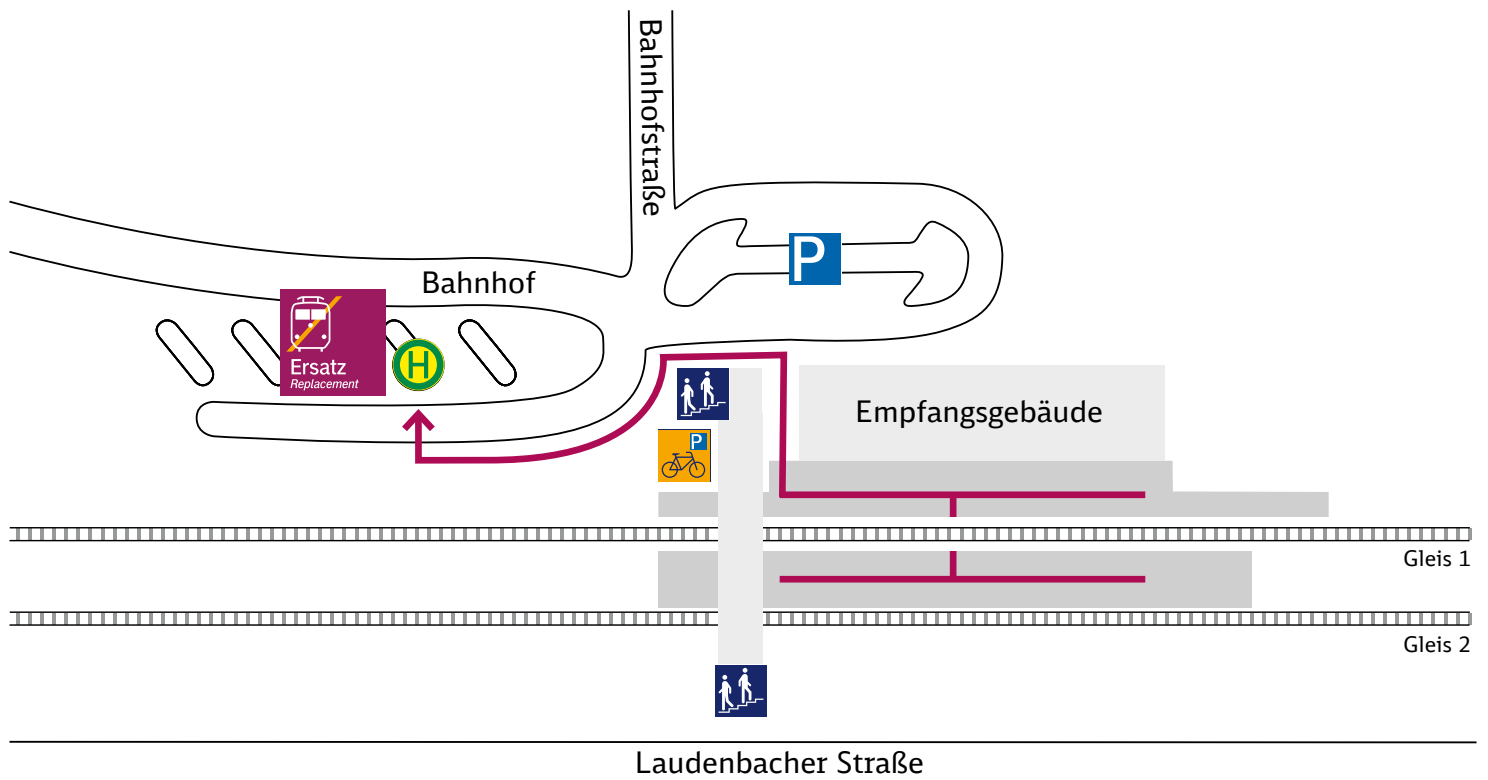

# Ihr Weg zur Ersatzhaltestelle

### Haltestelle: Weikersheim ZOB

#### Wegbeschreibung:

■ Fußweg vom Bahnsteig Weikersheim zur Bushaltestelle (Länge 75 m, Zeit 2 Minuten)

#### Zeichenerklärung:

Fußweg/Durchgang

Treppe

Haltestelle: Bus Ersatzverkehr