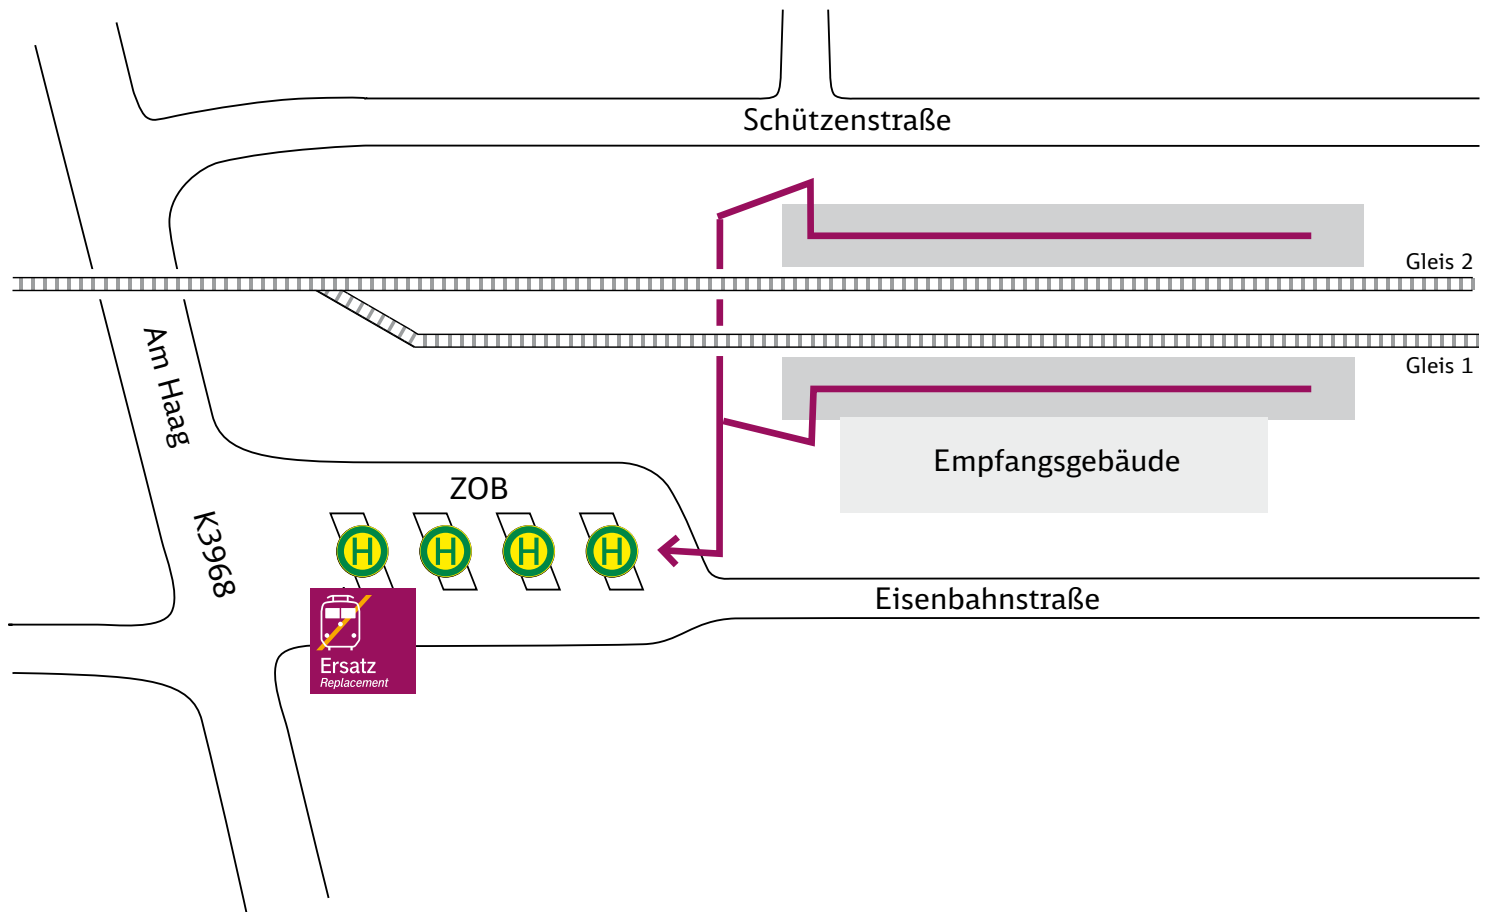

# Ihr Weg zur Ersatzhaltestelle

## Buchen (Odenw)

← **Miltenberg/Walldürn**

**Seckach** →

**Haltestelle: Buchen Bahnhof**

### Wegbeschreibung:

■ Fußweg vom Bahnsteig Buchen Bahnhof zur Bushaltestelle (Länge 80 m, Zeit 2 Minuten)

**Zeichenerklärung:** → Fußweg/Durchgang

Haltestelle: Bus Ersatzverkehr